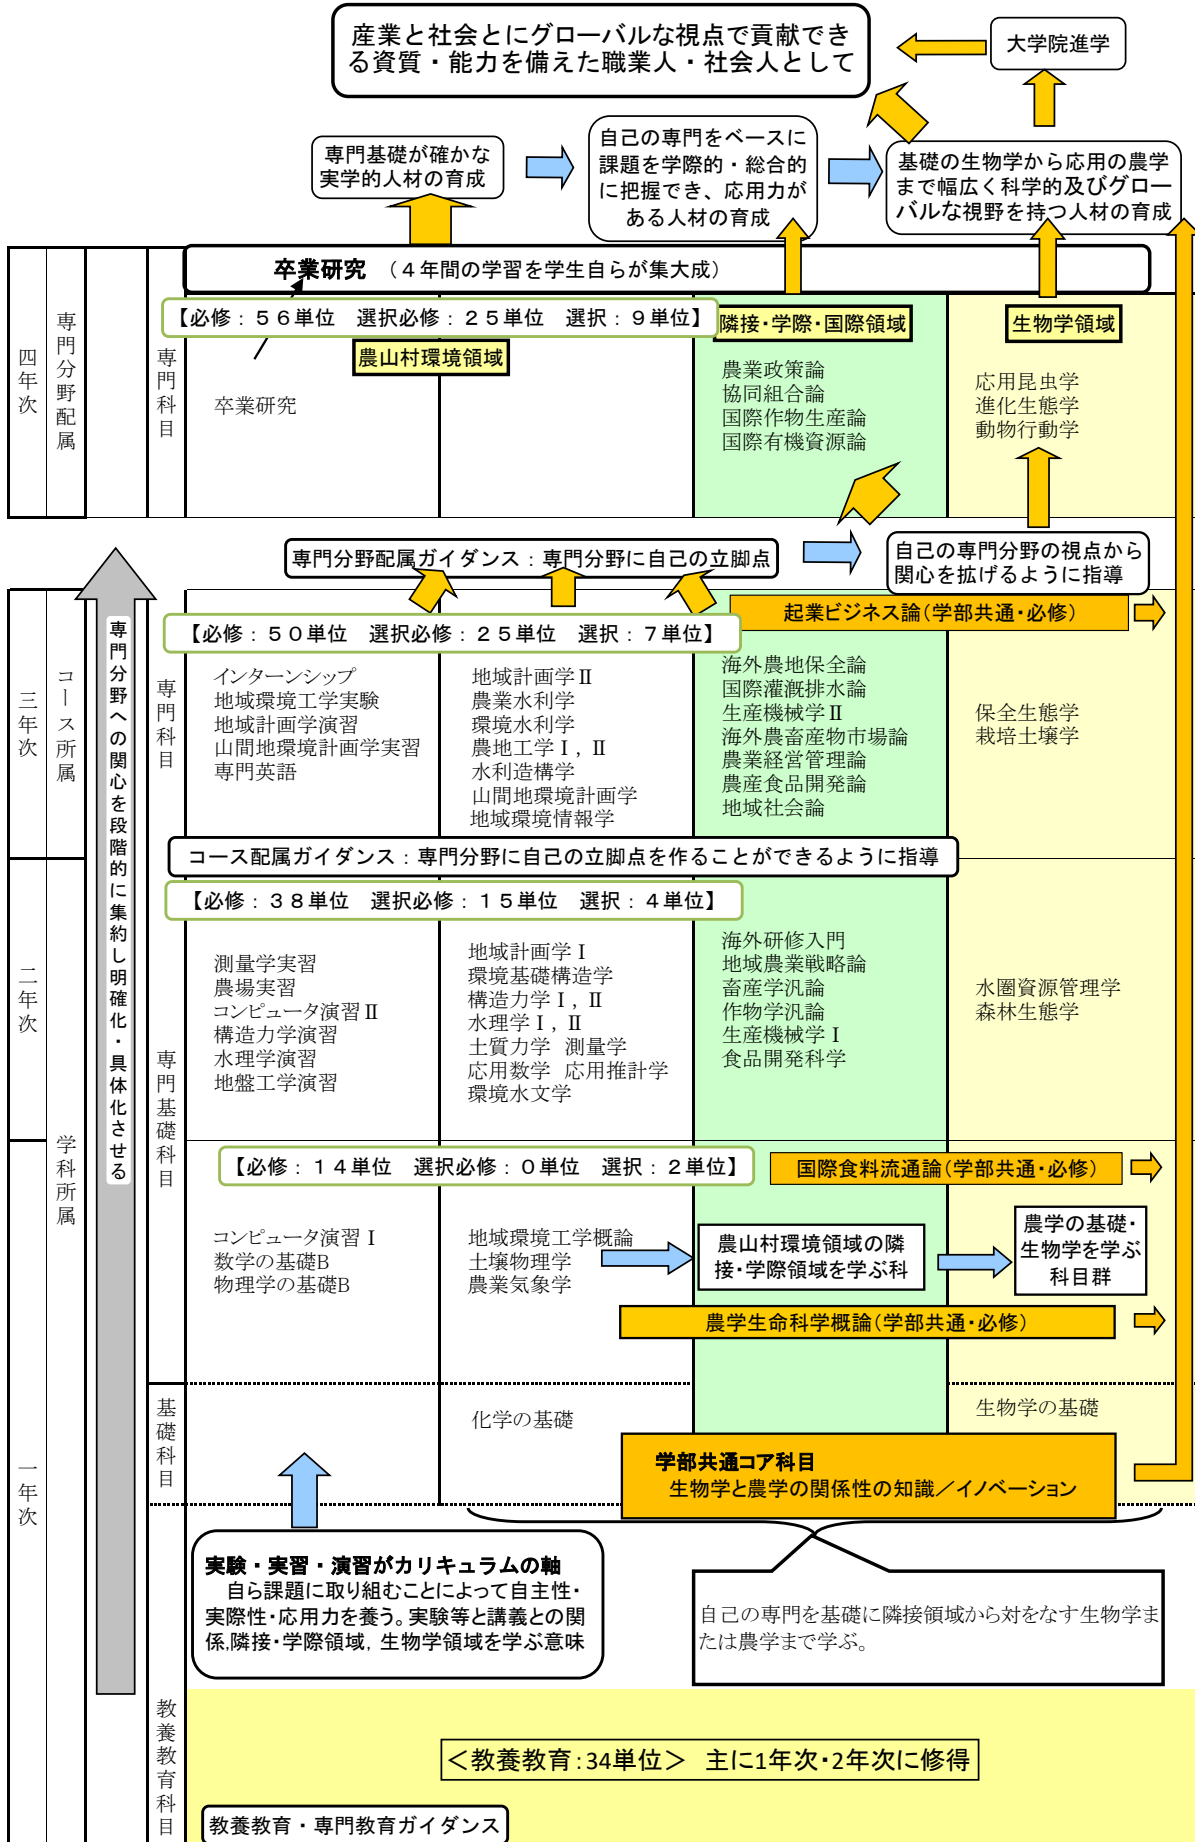

# 地域環境工学科 農山村環境コースの履修モデル

# 地域環境工学科 農業土木コースの履修モデル