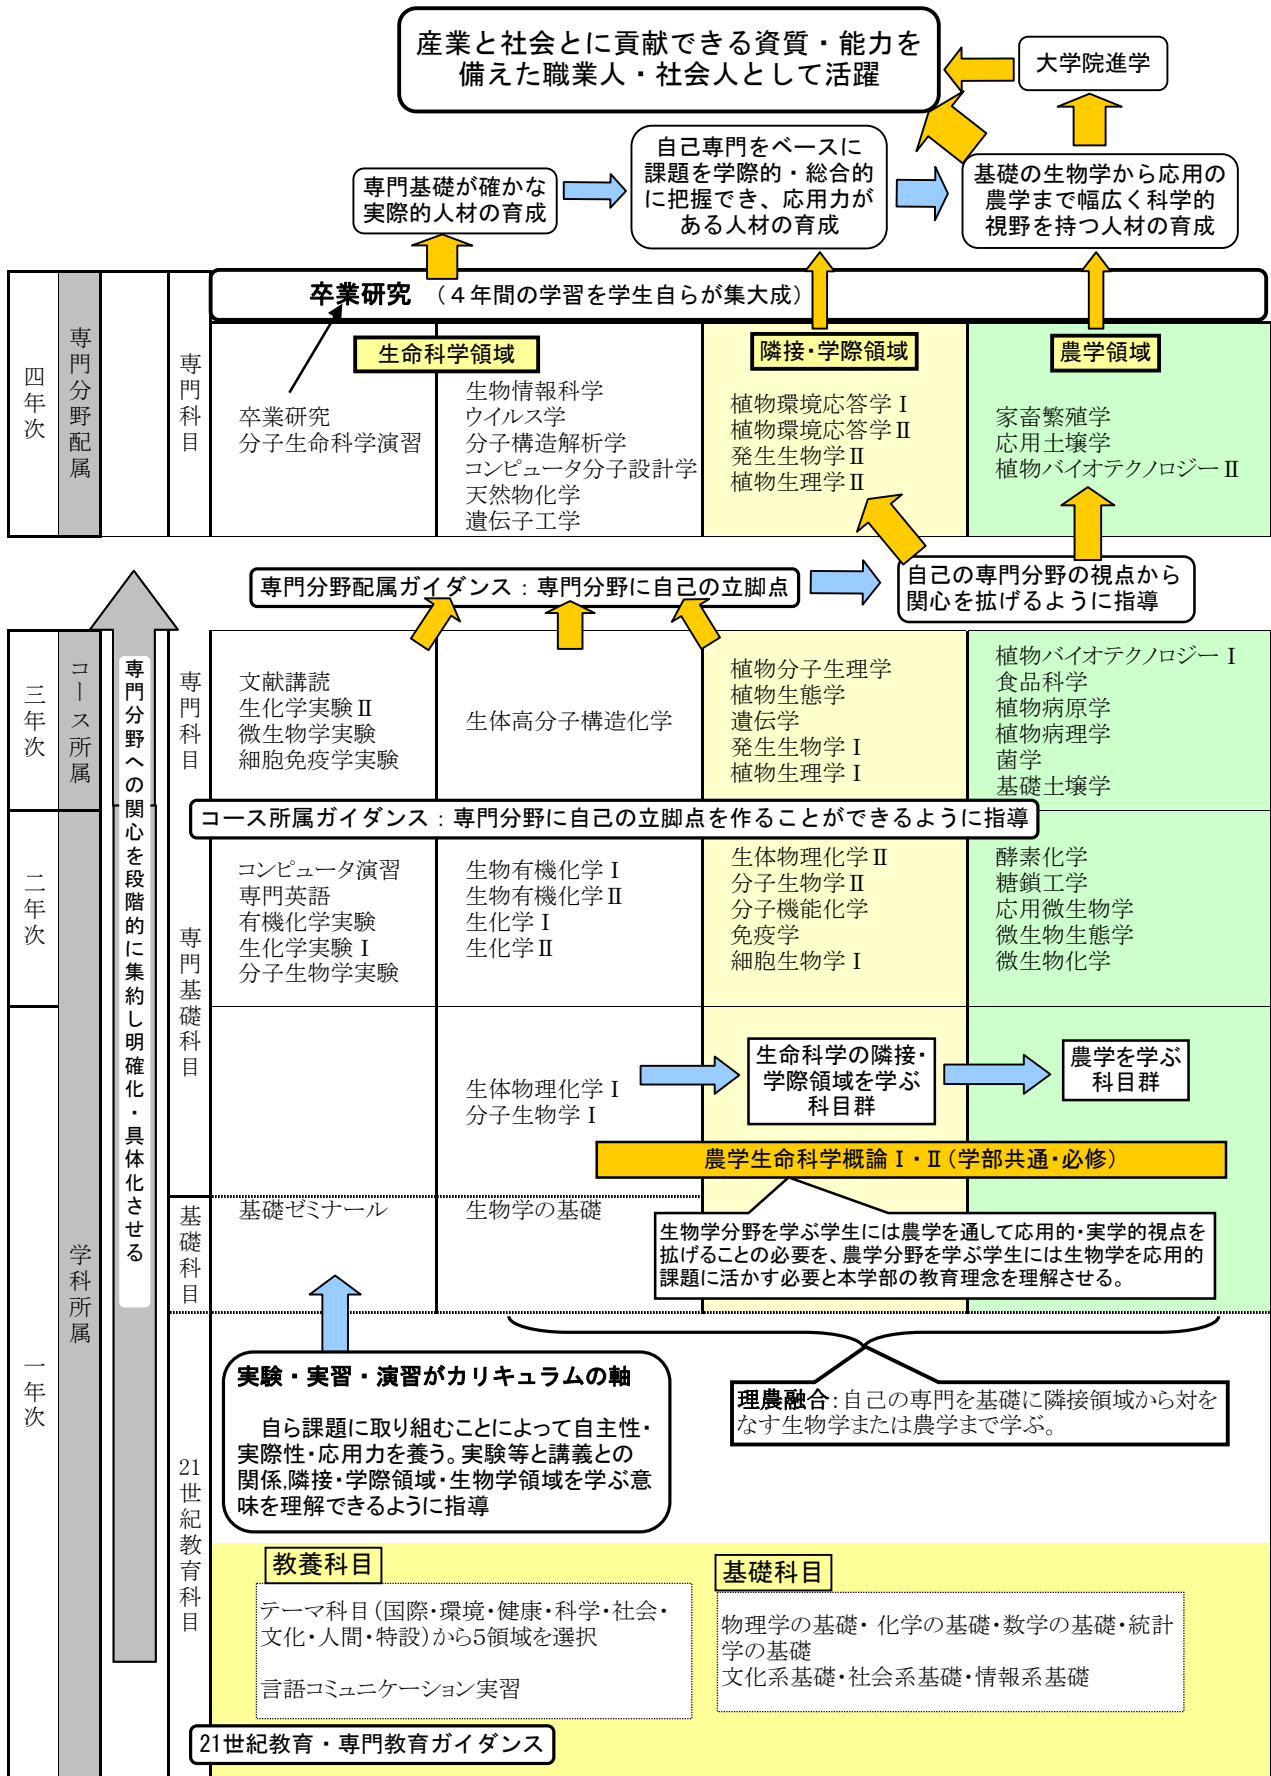

分子生命科学科 生命科学コースの履修モデル

分子生命科学科 応用生命コースの履修モデル