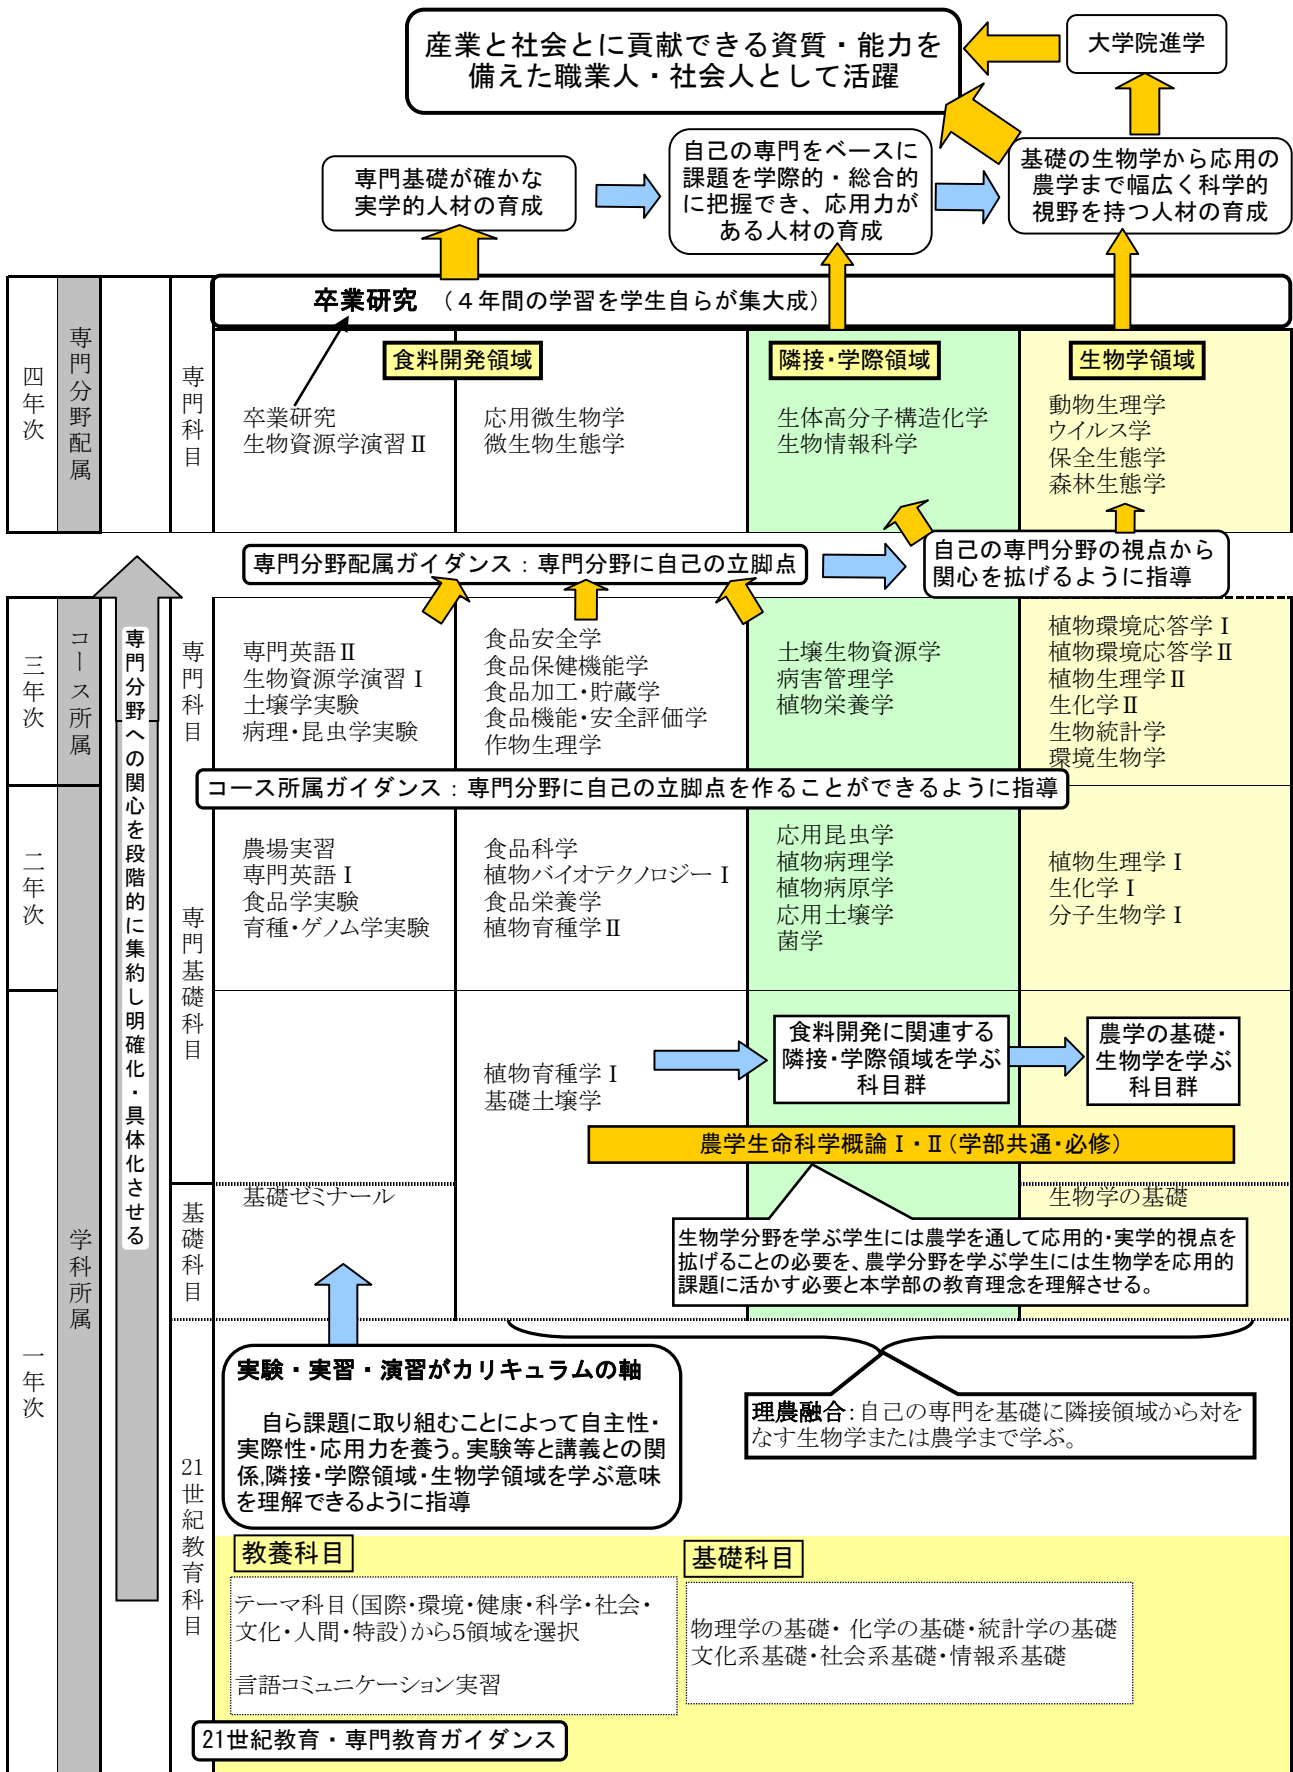

生物資源学科 食料開発コースの履修モデル

生物資源学科 生産環境コースの履修モデル